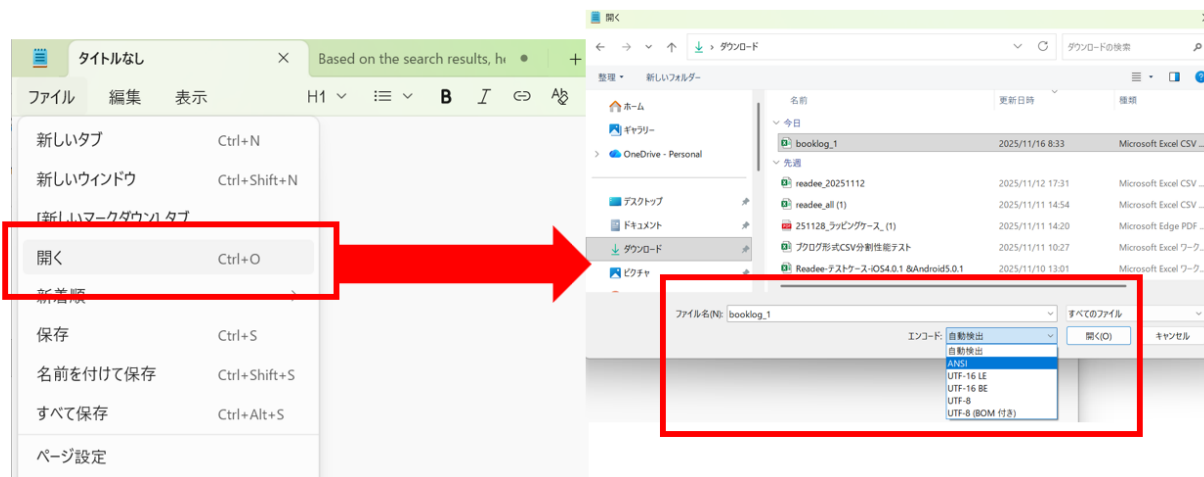

ファイル形式名	文字コード
Readee バックアップ形式 CSV	UTF-8
Readee 全項目形式 CSV	SHIFT-JIS ※
ブクログ形式 CSV	SHIFT-JIS ※

※SHIFT-JIS 形式ファイルをメモ帳等で開く際は、エンコード形式は「ANSI」(Windows)、「Japanese (Mac OS)」を指定してください。

◎テキストエディタでの開き方 (例: Windows)

・テキストエディタ (メモ帳等) のソフトを開き、メニューから「開く」を選択。CSV ファイルを選択し、「エンコード」から「ANSI」(SHIFT-JIS の場合) を選択。

◎エクセルでの開き方 (例)

・エクセルで新規ファイルを開き、「データ」タブを選択し、「ファイルから > テキストまたは CSV ファイル」を選択し、CSV ファイルを選択し、「インポート」を押します。