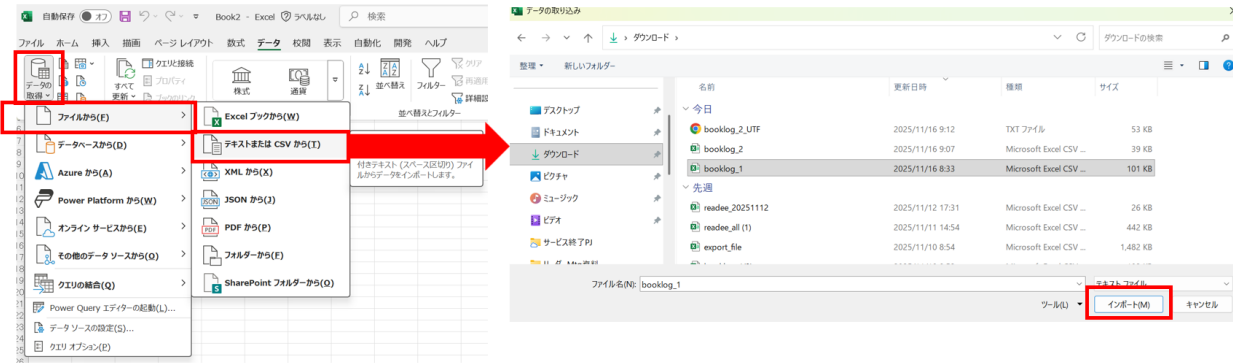

登録データのエクスポート方法について (2025/11/25)