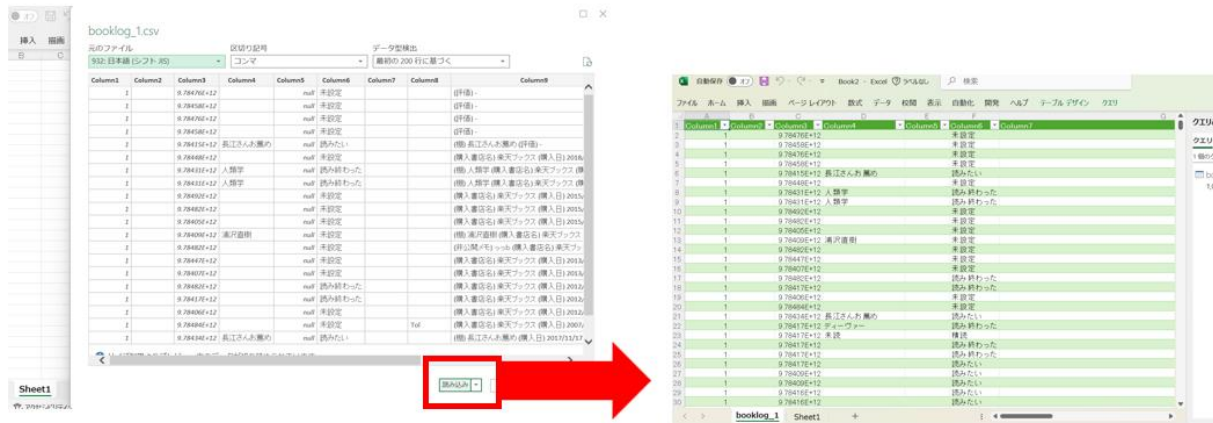

・「読み込み」をクリックしてデータインポート完了です。